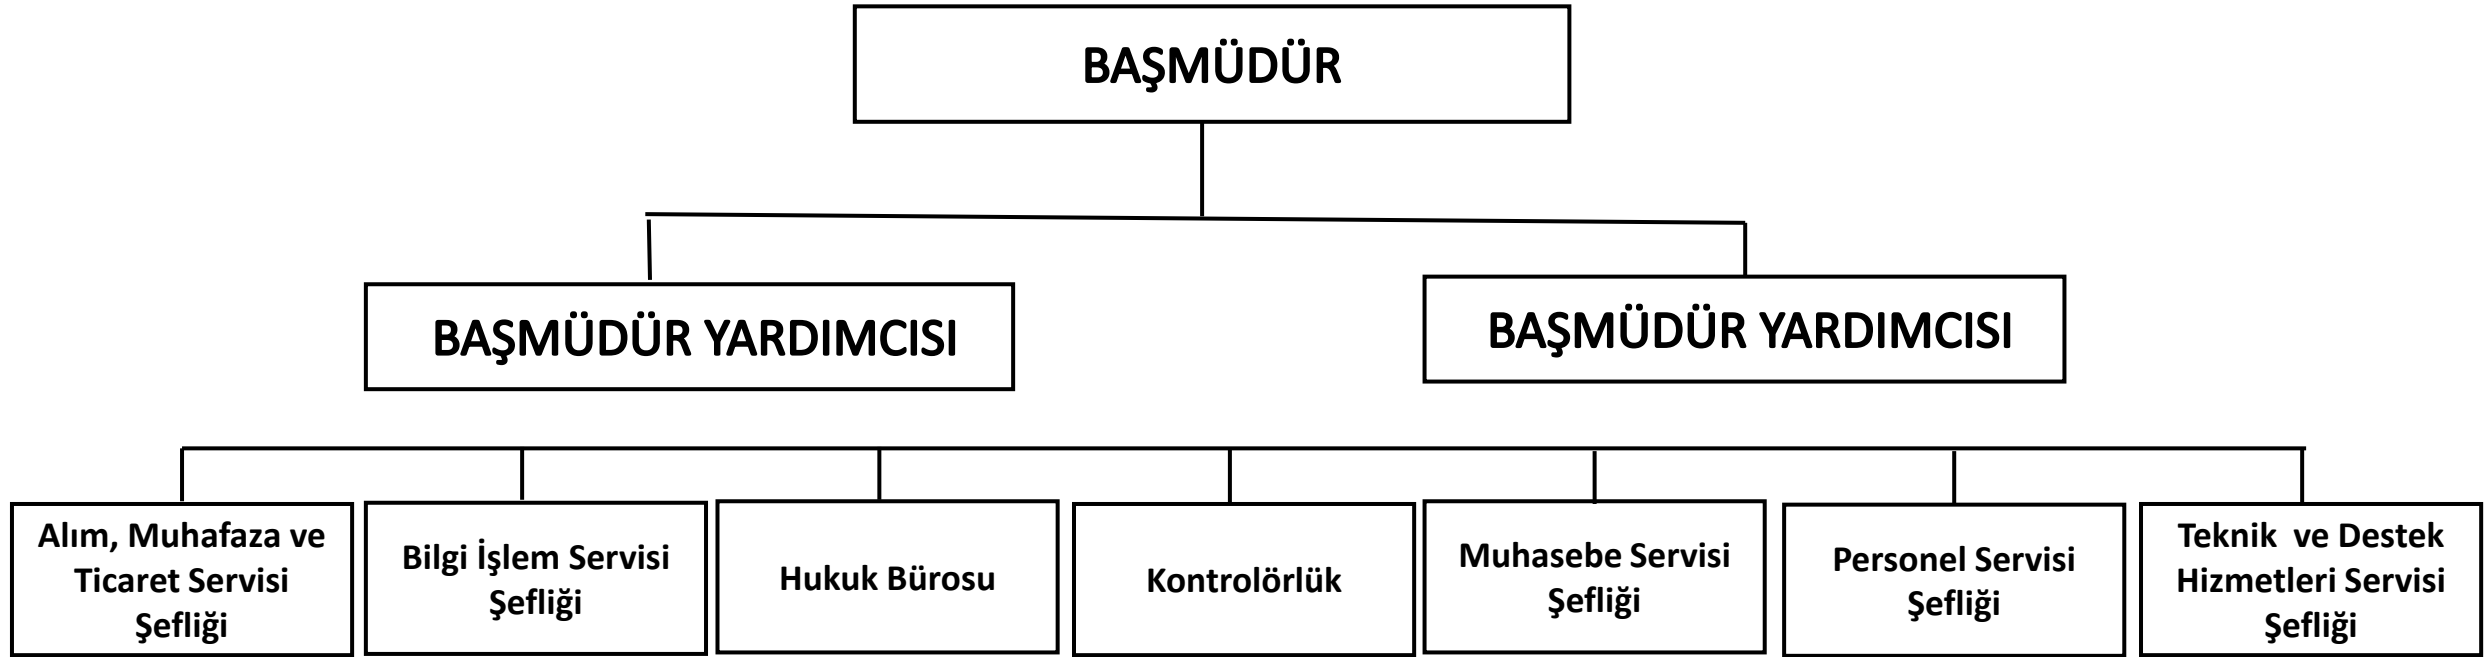

B - (A) TABLOSU DIŐINDA KALAN BAŐMÜDÜRLÜKLERİN TEŐKİLAT ŐEMASI

C - ŐUBE MÜDÜRLÜKLERİ TEŐKİLAT ŐEMASI

KADRO POZİSYON	SAYISI
Őube Müdürü	1
Mühendis (Ziraat) / Eksper	2
Muhasebeci	2
Tekniker / Teknisyen	3
Memur / Tartıcı	2
Ambar Memuru / Ambarcı	2
Diđer	...
TOPLAM	12